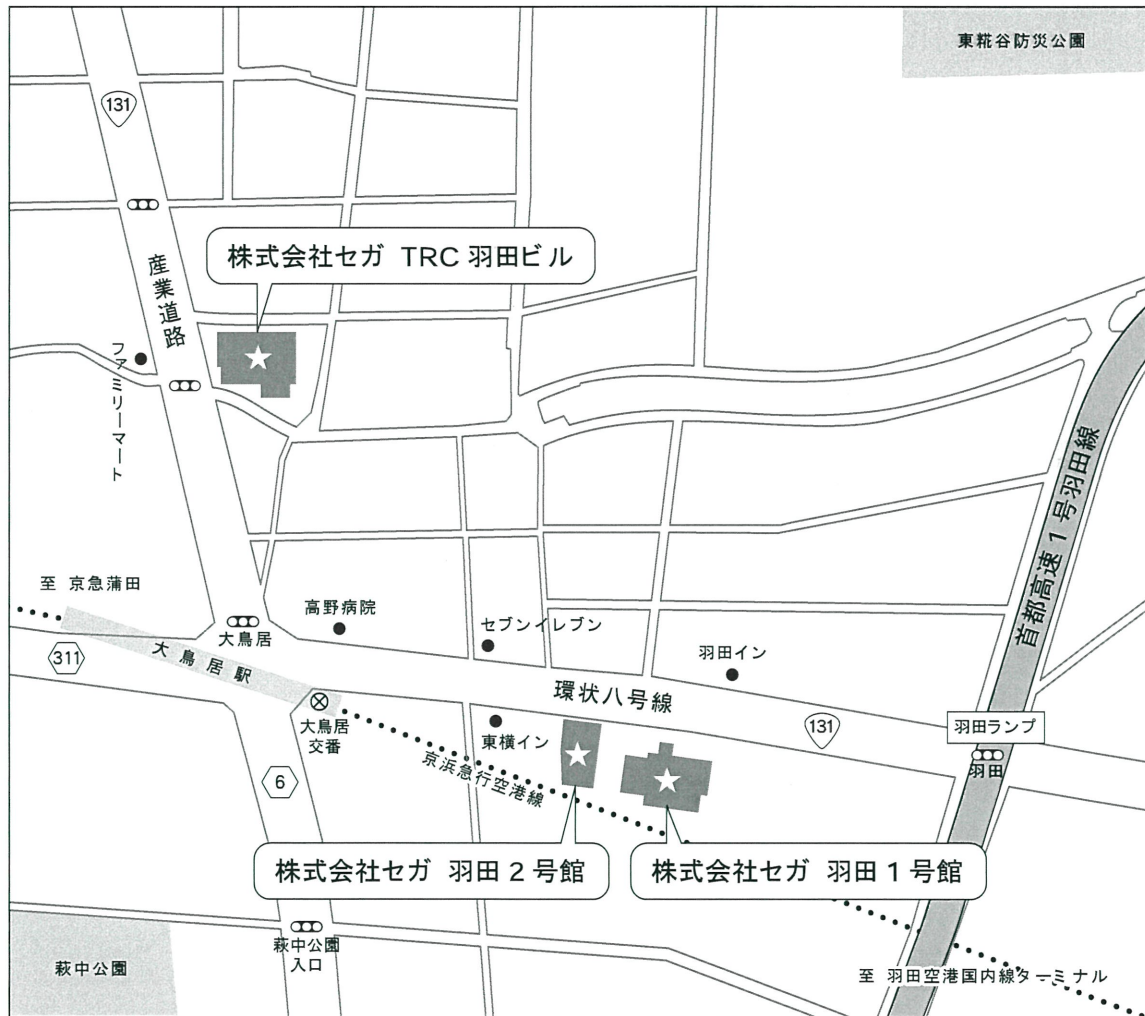

◆株式会社セガ 羽田1・2号館／TRC羽田ビル ご案内図

住 所 株式会社セガ 羽田1・2号館  
〒144-8531 東京都大田区羽田1-2-12

株式会社セガ TRC羽田ビル  
〒144-0033 東京都大田区東糀谷2-13-1TRC羽田ビル

[アクセス]

- ◆京浜急行空港線 羽田1・2号館: 「大鳥居」駅 東口より徒歩約3分
- ◆京浜急行空港線 TRC羽田ビル: 「大鳥居」駅 西口より徒歩約3分
- ◆お車でお越しの方 首都高速横羽線「羽田ランプ」よりすぐ